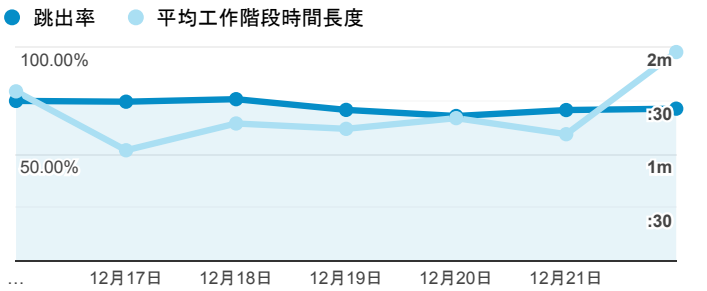

報表01_訪客

2019年12月16日 - 2019年12月22日

所有使用者
100.00% 個工作階段

平均造訪停留時間和單次造訪頁數

跳出率和平均造訪停留時間

造訪和不重複訪客

造訪和新造訪

造訪 (依裝置類別分組)