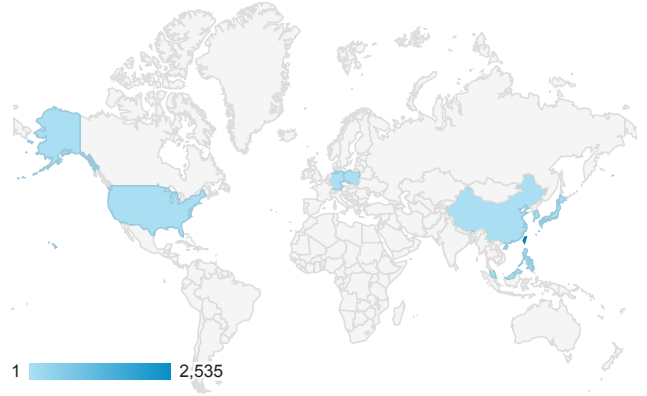

desktop mobile tablet

造訪地圖

造訪 (依瀏覽器分組)

造訪和新造訪率 (依行動裝置資訊分組)

造訪 (依語言分組)

語言 工作階段

zh-tw	2,269
en-us	193
zh-cn	41
ja-jp	26
en-gb	13
en	10
vi-vn	6
zh-hk	6
ko-kr	4
zh	4