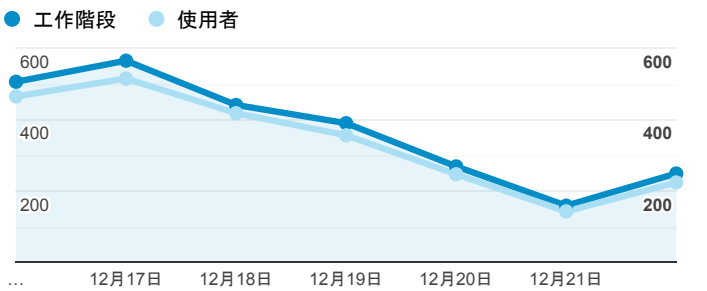

報表01_訪客

2019年12月16日 - 2019年12月22日

所有使用者
100.00% 個工作階段

平均造訪停留時間和單次造訪頁數

跳出率和平均造訪停留時間

造訪和不重複訪客

造訪和新造訪

造訪 (依裝置類別分組)

desktop mobile tablet

造訪地圖

造訪 (依瀏覽器分組)

造訪和新造訪率 (依行動裝置資訊分組)

造訪 (依語言分組)

語言 工作階段

zh-tw	2,269
en-us	193
zh-cn	41
ja-jp	26
en-gb	13
en	10
vi-vn	6
zh-hk	6
ko-kr	4
zh	4