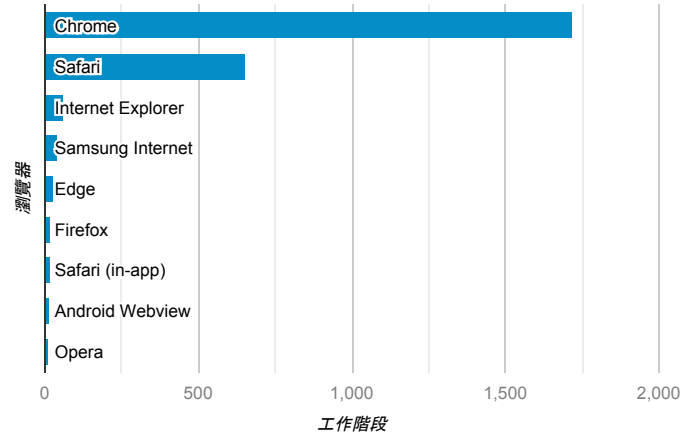

造訪 (依瀏覽器分組)