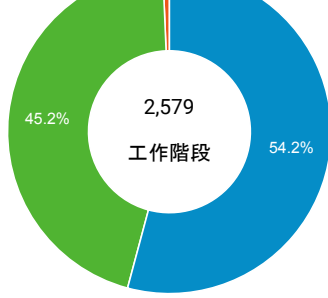

desktop mobile tablet

造訪地圖

造訪 (依瀏覽器分組)

造訪和新造訪率 (依行動裝置資訊分組)

造訪 (依語言分組)

語言 工作階段

zh-tw	2,269
en-us	193
zh-cn	41
ja-jp	26
en-gb	13
en	10
vi-vn	6
zh-hk	6
ko-kr	4
zh	4