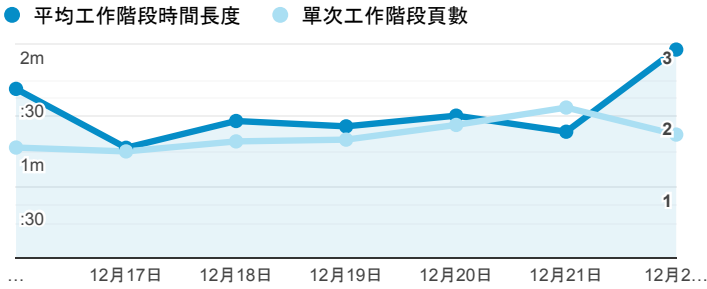

報表01_訪客

2019年12月16日 - 2019年12月22日

所有使用者
100.00% 個工作階段

平均造訪停留時間和單次造訪頁數

跳出率和平均造訪停留時間

造訪和不重複訪客

造訪和新造訪

造訪 (依裝置類別分組)

desktop mobile tablet

造訪地圖

造訪 (依瀏覽器分組)

造訪和新造訪率 (依行動裝置資訊分組)

造訪 (依語言分組)

語言 工作階段

zh-tw	2,269
en-us	193
zh-cn	41
ja-jp	26
en-gb	13
en	10
vi-vn	6
zh-hk	6
ko-kr	4
zh	4