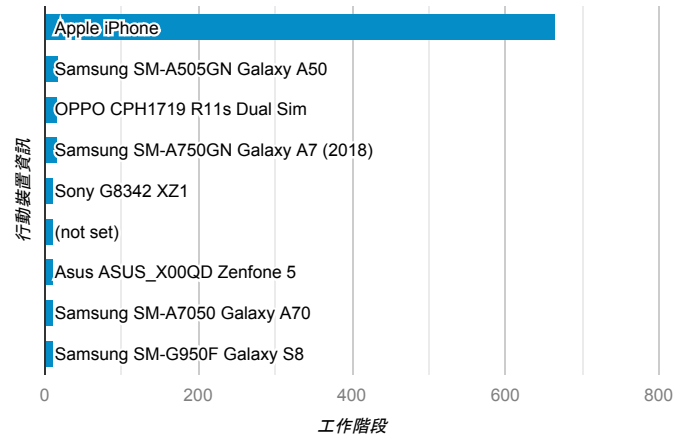

desktop mobile tablet

造訪地圖

造訪 (依瀏覽器分組)

造訪和新造訪率 (依行動裝置資訊分組)

造訪 (依語言分組)

語言 工作階段

zh-tw	2,269
en-us	193
zh-cn	41
ja-jp	26
en-gb	13
en	10
vi-vn	6
zh-hk	6
ko-kr	4
zh	4