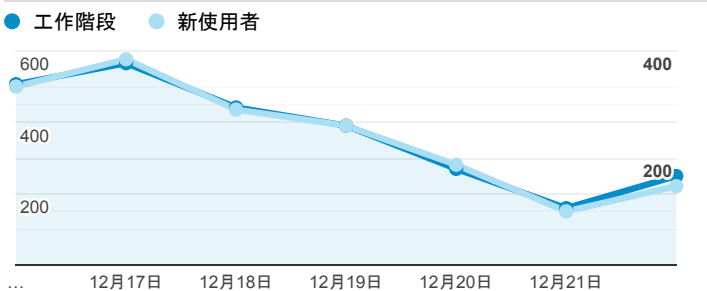

報表01_訪客

2019年12月16日 - 2019年12月22日

所有使用者
100.00% 個工作階段

平均造訪停留時間和單次造訪頁數

跳出率和平均造訪停留時間

造訪和不重複訪客

造訪和新造訪

造訪 (依裝置類別分組)

desktop mobile tablet

造訪地圖

造訪 (依瀏覽器分組)

造訪和新造訪率 (依行動裝置資訊分組)

造訪 (依語言分組)

語言 工作階段

zh-tw	2,269
en-us	193
zh-cn	41
ja-jp	26
en-gb	13
en	10
vi-vn	6
zh-hk	6
ko-kr	4
zh	4